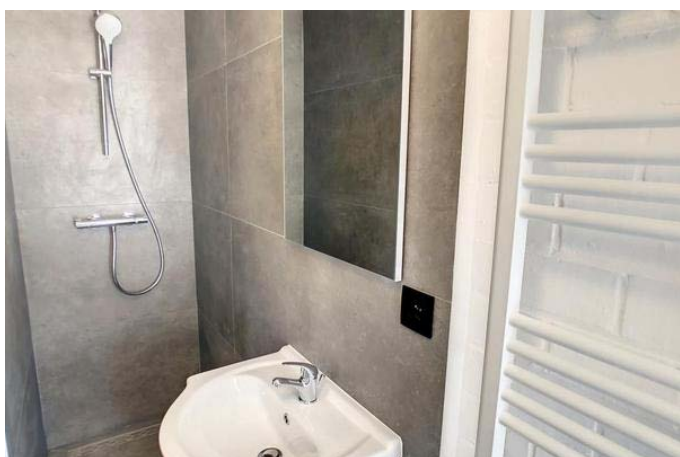

Informations PEB

Catégorie

Code Certificat

20221907012556

Consommation Spécifique

175 kWh/m²

Consommation Totale

4695 kWh/an

360° ↻