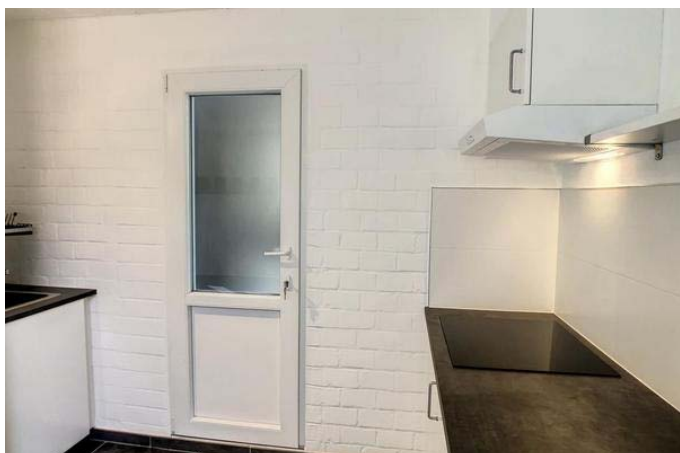

Informations PEB

Catégorie

Code Certificat

20221907012556

Consommation Spécifique

175 kWh/m²

Consommation Totale

4695 kWh/an

360° ↻