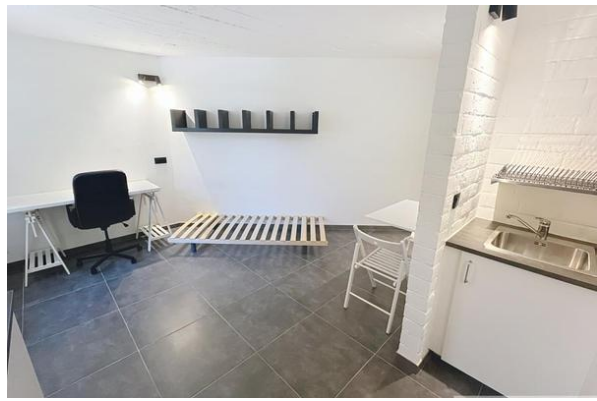

DOCUMENT SOUMIS A TITRE INFORMATIF ET NON CONTRACTUEL

© 2025 Agence de l'Aiglon

Passage de l'Ergot 44, 1348 Louvain-la-Neuve | Tél: 010/45.51.00 | Fax: 010/45.59.58 | E-mail: aiglon@skynet.be
Agent immobilier agréé IPI Belgique 105179 – IBAN BE83 3501 0258 6515 – TVA BE0 878 599 373